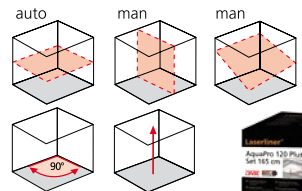

SensoLite 120

- Laserempfänger mit Kopfmagnet.
- Max. Laser-Empfangsbereich 120 m Radius.
- Leuchtstarke LED's auf Vorder- und Rückseite.
- Inkl. Universalhalterung.

Alu-Leichtstativ 165 cm

- **Profi-Ausführung** mit 5/8" Gewinde.
- Gefräbte Auflagefläche, robuste Stahlfüße

Flexi-Messlatte 240 cm

- Zum Messen von Bodenhöhen.
- **Ermitteln des Höhenunterschieds** ohne zu rechnen.

TECHNISCHE DATEN

GENAUIGKEIT ± 2 mm / 10 m
SELBSTNIVELLIERBEREICH ± 3,5°
NIVELLIERUNG Horizontal automatisch / vertikal mit Justierfuß
LASEREMPFANGSBEREICH max. 120 m Radius
LASERWELLENLÄNGE 635 nm
LASER Klasse 2 < 1 mW
STROMVERSORGUNG 6 x Typ AA, ca. 45 Std. Betriebsdauer Hochleistungsakkus, ca. 20 Std. Betriebsdauer, ca. 14 Std. Ladezeit
SCHUTZKLASSE IP 54
GEWICHT 8,4 kg