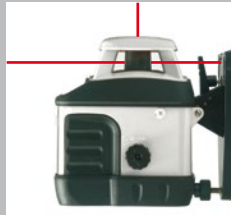

Laserliner®

AquaPro 120 Plus Set 165 cm

Automatischer Rotationslaser mit Laserempfänger, Stativ und Messlatte

Rev.0614

Vertikale Arbeitsposition

Wandbefestigung

Kompakter Laserempfänger

AquaPro 120

- **Automatik-Level:** horizontale Selbstnivellierung durch magnetisch gedämpftes Pendelsystem, vertikales Ausrichten mit Justierfuß.
- **Senkrechter Referenzstrahl** zum Loten und Ausrichten von Trennwänden.
- Robustes Gehäuse mit **Schutzgummierung**.
- **Out-Off-Level:** Das Gerät zeigt mit optischen und akustischen Signalen an, wenn es sich außerhalb des Nivellierbereichs befindet.
- **Lasermodi:** Rotations- und Handempfängermodus.
- **Schiefe Ebenen** können angelegt werden.
- **SpotLite-Marking:** Vermeidet Parallaxefehler und erleichtert das genaue Markieren der Referenzhöhe.
- Mit der **Wand-/ Bodenkonsole** kann vertikal nivelliert oder das Geräte auf der Wand befestigt werden.
- Pendelarretrierung für sicheren Transport.

SensoLite 120

- Laserempfänger mit Kopfmagnet.
- Max. Laser-Empfangsbereich 120 m Radius.
- Leuchtstarke LED's auf Vorder- und Rückseite.
- Inkl. Universalhalterung.

Alu-Leichtstativ 165 cm

- **Profi-Ausführung** mit 5/8" Gewinde.
- Gefräbte Auflagefläche, robuste Stahlfüße