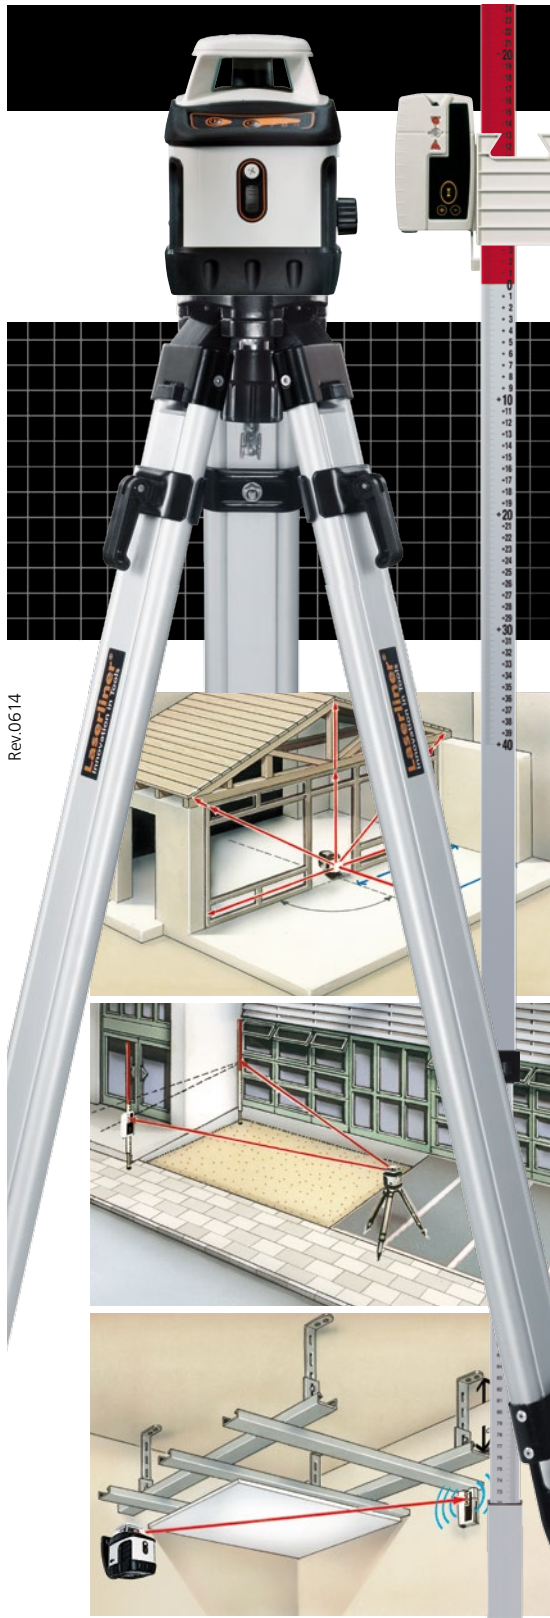

Laserliner®

AquaPro 120 Plus Set 165 cm

Automatischer Rotationslaser mit Laserempfänger, Stativ und Messlatte

Rev.0614

Vertikale Arbeitsposition

Wandbefestigung

Kompakter Laserempfänger

AquaPro 120

- **Automatik-Level:** horizontale Selbstnivellierung durch magnetisch gedämpftes Pendelsystem, vertikales Ausrichten mit Justierfuß.
- **Senkrechter Referenzstrahl** zum Loten und Ausrichten von Trennwänden.
- Robustes Gehäuse mit **Schutzgummierung**.
- **Out-Off-Level:** Das Gerät zeigt mit optischen und akustischen Signalen an, wenn es sich außerhalb des Nivellierbereichs befindet.
- **Lasermodi:** Rotations- und Handempfängermodus.
- **Schiefe Ebenen** können angelegt werden.
- **SpotLite-Marking:** Vermeidet Parallaxefehler und erleichtert das genaue Markieren der Referenzhöhe.
- Mit der **Wand-/ Bodenkonsole** kann vertikal nivelliert oder das Geräte auf der Wand befestigt werden.
- Pendelarretrierung für sicheren Transport.

SensoLite 120

- Laserempfänger mit Kopfmagnet.
- Max. Laser-Empfangsbereich 120 m Radius.
- Leuchtstarke LED's auf Vorder- und Rückseite.
- Inkl. Universalhalterung.

Alu-Leichtstativ 165 cm

- **Profi-Ausführung** mit 5/8" Gewinde.
- Gefräbte Auflagefläche, robuste Stahlfüße

Flexi-Messlatte 240 cm

- Zum Messen von Bodenhöhen.
- **Ermitteln des Höhenunterschieds** ohne zu rechnen.

TECHNISCHE DATEN

GENAUIGKEIT ± 2 mm / 10 m
SELBSTNIVELLIERBEREICH ± 3,5°
NIVELLIERUNG Horizontal automatisch / vertikal mit Justierfuß
LASEREMPFANGSBEREICH max. 120 m Radius
LASERWELLENLÄNGE 635 nm
LASER Klasse 2 < 1 mW
STROMVERSORGUNG 6 x Typ AA, ca. 45 Std. Betriebsdauer Hochleistungsakkus, ca. 20 Std. Betriebsdauer, ca. 14 Std. Ladezeit
SCHUTZKLASSE IP 54
GEWICHT 8,4 kg