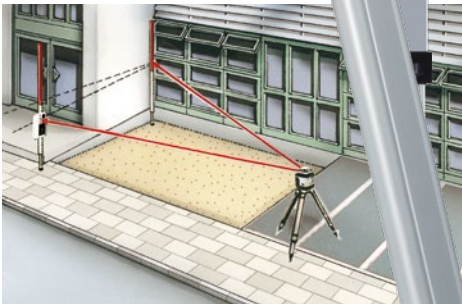

Laserliner®

AquaPro 120 Plus Set 165 cm

Automatischer Rotationslaser mit Laserempfänger, Stativ und Messlatte

Rev.0614

Vertikale Arbeitsposition

Wandbefestigung

Kompakter Laserempfänger

AquaPro 120

- **Automatik-Level:** horizontale Selbstnivellierung durch magnetisch gedämpftes Pendelsystem, vertikales Ausrichten mit Justierfuß.
- **Senkrechter Referenzstrahl** zum Loten und Ausrichten von Trennwänden.
- Robustes Gehäuse mit **Schutzgummierung**.
- **Out-Off-Level:** Das Gerät zeigt mit optischen und akustischen Signalen an, wenn es sich außerhalb des Nivellierbereichs befindet.
- **Lasermodi:** Rotations- und Handempfängermodus.
- **Schiefe Ebenen** können angelegt werden.
- **SpotLite-Marking:** Vermeidet Parallaxefehler und erleichtert das genaue Markieren der Referenzhöhe.
- Mit der **Wand-/ Bodenkonsole** kann vertikal nivelliert oder das Geräte auf der Wand befestigt werden.
- Pendelarretrierung für sicheren Transport.

SensoLite 120

- Laserempfänger mit Kopfmagnet.
- Max. Laser-Empfangsbereich 120 m Radius.
- Leuchtstarke LED's auf Vorder- und Rückseite.
- Inkl. Universalhalterung.

Alu-Leichtstativ 165 cm

- **Profi-Ausführung** mit 5/8" Gewinde.
- Gefräbte Auflagefläche, robuste Stahlfüße

Flexi-Messlatte 240 cm

- Zum Messen von Bodenhöhen.
- **Ermitteln des Höhenunterschieds** ohne zu rechnen.

TECHNISCHE DATEN

GENAUIGKEIT ± 2 mm / 10 m
SELBSTNIVELLIERBEREICH ± 3,5°
NIVELLIERUNG Horizontal automatisch / vertikal mit Justierfuß
LASEREMPFANGSBEREICH max. 120 m Radius
LASERWELLENLÄNGE 635 nm
LASER Klasse 2 < 1 mW
STROMVERSORGUNG 6 x Typ AA, ca. 45 Std. Betriebsdauer Hochleistungsakkus, ca. 20 Std. Betriebsdauer, ca. 14 Std. Ladezeit
SCHUTZKLASSE IP 54
GEWICHT 8,4 kg