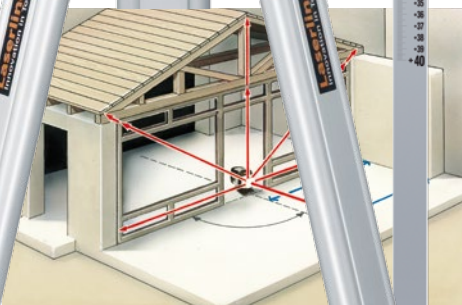

Laserliner®

AquaPro 120 Plus Set 165 cm

Automatischer Rotationslaser mit Laserempfänger, Stativ und Messlatte

Rev.0614

Vertikale Arbeitsposition

Wandbefestigung

Kompakter Laserempfänger

AquaPro 120

- **Automatik-Level:** horizontale Selbstnivellierung durch magnetisch gedämpftes Pendelsystem, vertikales Ausrichten mit Justierfuß.
- **Senkrechter Referenzstrahl** zum Loten und Ausrichten von Trennwänden.
- Robustes Gehäuse mit **Schutzgummierung**.
- **Out-Off-Level:** Das Gerät zeigt mit optischen und akustischen Signalen an, wenn es sich außerhalb des Nivellierbereichs befindet.
- **Lasermodi:** Rotations- und Handempfängermodus.
- **Schiefe Ebenen** können angelegt werden.
- **SpotLite-Marking:** Vermeidet Parallaxefehler und erleichtert das genaue Markieren der Referenzhöhe.
- Mit der **Wand-/ Bodenkonsole** kann vertikal nivelliert oder das Geräte auf der Wand befestigt werden.
- Pendelarretrierung für sicheren Transport.

SensoLite 120

- Laserempfänger mit Kopfmagnet.
- Max. Laser-Empfangsbereich 120 m Radius.
- Leuchtstarke LED's auf Vorder- und Rückseite.
- Inkl. Universalhalterung.

Alu-Leichtstativ 165 cm

- **Profi-Ausführung** mit 5/8" Gewinde.
- Gefräbte Auflagefläche, robuste Stahlfüße

AquaPro 120 Plus Set 165 cm

- inklusive AquaPro
- + SensoLite 120, Universalhalterung
- + Wand- und Bodenhalterung
- + Flexi-Messlatte
- + Hochleistungsakkus
- + Netz-/Ladegerät
- + Transporttasche, Batterien