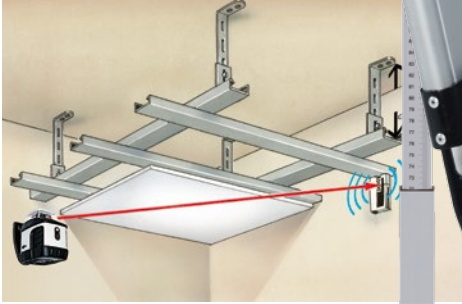

Laserliner®

AquaPro 120 Plus Set 165 cm

Automatischer Rotationslaser mit Laserempfänger, Stativ und Messlatte

Rev.0614

Vertikale Arbeitsposition

Wandbefestigung

Kompakter Laserempfänger

AquaPro 120

- **Automatik-Level:** horizontale Selbstnivellierung durch magnetisch gedämpftes Pendelsystem, vertikales Ausrichten mit Justierfuß.
- **Senkrechter Referenzstrahl** zum Loten und Ausrichten von Trennwänden.
- Robustes Gehäuse mit **Schutzgummierung**.
- **Out-Off-Level:** Das Gerät zeigt mit optischen und akustischen Signalen an, wenn es sich außerhalb des Nivellierbereichs befindet.
- **Lasermodi:** Rotations- und Handempfängermodus.
- **Schiefe Ebenen** können angelegt werden.
- **SpotLite-Marking:** Vermeidet Parallaxefehler und erleichtert das genaue Markieren der Referenzhöhe.
- Mit der **Wand-/ Bodenkonsole** kann vertikal nivelliert oder das Geräte auf der Wand befestigt werden.
- Pendelarretrierung für sicheren Transport.

SensoLite 120

- Laserempfänger mit Kopfmagnet.
- Max. Laser-Empfangsbereich 120 m Radius.
- Leuchtstarke LED's auf Vorder- und Rückseite.
- Inkl. Universalhalterung.

Alu-Leichtstativ 165 cm

- **Profi-Ausführung** mit 5/8" Gewinde.
- Gefräbte Auflagefläche, robuste Stahlfüße