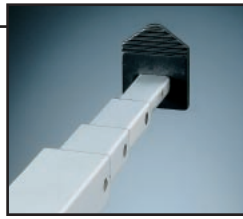

# Tele-Pilot

Teleskop-Messtab 3 m, 5 m und 8 m. Extreme Höhe messen und das Ergebnis millimetergenau in Hüfthöhe ablesen - das integrierte Maßband mit Sichtfenster macht es möglich.

Messkopfplatte für Innen- und Außenmessungen.

Horizontale und vertikale Libellen für das genaue Auswägen des Messtabs.

Stahlmaßband mit Sichtfenster.

Meßbereich  
Sonstiges

99-500 cm / 135-800 cm  
Millimetereinteilung.  
Integriertes Stahlmaßband mit Sichtfenster.  
Zwei Ablesemarkierungen: mit und ohne Kopfplatte. Automatische Arretierung jedes einzelnen Stabes. Vertikale und horizontale Libelle. Wasser- und staubdichte Sohle. Inkl. Schreibblock.