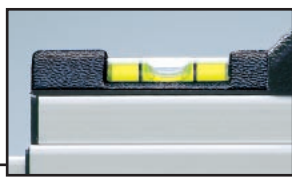

# Tele-Pilot

Teleskop-Messtab 3 m, 5 m und 8 m. Extreme Höhe messen und das Ergebnis millimetergenau in Hüfthöhe ablesen - das integrierte Maßband mit Sichtfenster macht es möglich.

Messkopfplatte für Innen- und Außenmessungen.

Horizontale und vertikale Libellen für das genaue Auswägen des Messtabs.

Stahlmaßband mit Sichtfenster.

Meßbereich  
Sonstiges

99-500 cm / 135-800 cm  
Millimetereinteilung.  
Integriertes Stahlmaßband mit Sichtfenster.  
Zwei Ablesemarkierungen: mit und ohne Kopfplatte. Automatische Arretierung jedes einzelnen Stabes. Vertikale und horizontale Libelle. Wasser- und staubdichte Sohle. Inkl. Schreibblock.