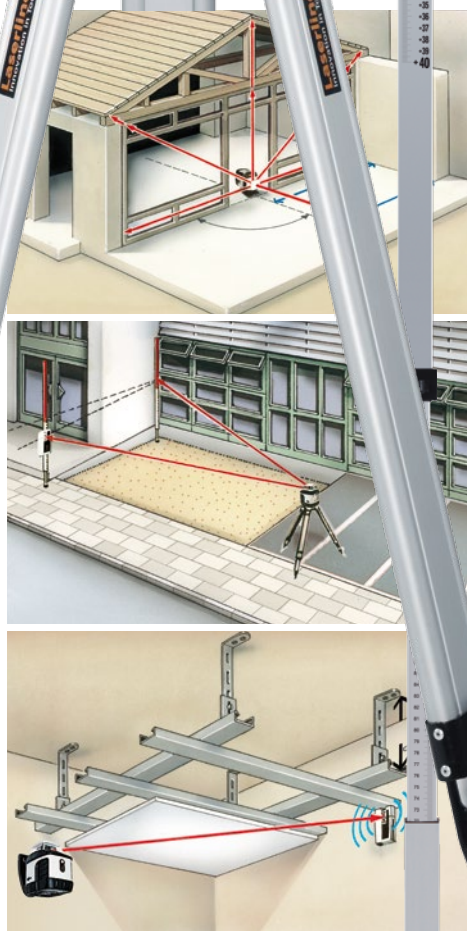

Vertikal arbetsposition

Väggfäste

Kompakt lasermottagare

ARTIKEL	ARTIKELNR	EAN-KOD	FE
AquaPro 120 Plus Set 165 cm	046.03.00A	4 021563 690527	1