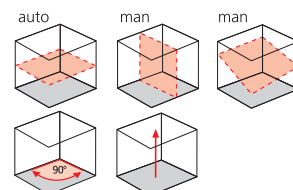

AquaPro 310 S

Robust rotationslaser med automatisk horisontell nivellering

Rev.0113

Vertikal arbetsposition

Väggfäste

Lasermottagare med LC-display

- Robust hölje med **skyddsgumming**
- **Automatik-Level:** Automatisk rotationslaser, horisontell självnivellering genom magnetiskt dämpat pendelsystem, vertikal injustering med justerbar fot.
- **Lodrät referensstråle** för lodning och injustering av skiljeväggar.
- **Vippfunktion:** Rotationslasern visar med optiska och akustiska signaler när den ligger utanför toleransen.
- **Lutande plan** kan skapas genom den avstängningsbara vippfunktionen.
- Med **vägg-/golvkonsol** kan man nivellera vertikalt eller fästa apparaten på väggen.
- **Sensolite 310** är utrustad med LC-displayer på fram- och baksidan. Starka fästmagneter möjliggör fästsättning på magnetiska föremål.
- **SpotLite-Marking:** Undviker parallaxfel och underlättar en exakt markering av referenshöjden.
- **Transport Lock:** Ett pendellås som skyddar rotationslasern vid transport.
- **Enkel enhetlig användning.**

TEKNISKA DATA

NOGGRANNHET ± 2 mm / 10 m
SJÄLVNIVELLERINGSOMRÅDE ± 3,5°
NIVELLERING Horisontellt automatiskt / vertikalt med justerbar fot
LASERMOTTAGINGSOMRÅDE Maximalt 300 m radie
LASERVÅGLÄNGD 635 nm
LASERKLASS 2, < 1 mW
STRÖMFÖRSÖRJNING 6 x typ AA, cirka 45 timmars drifttid
SKYDDSKLASS IP 54
VIKT 1,7 kg
MÅTT 120 x 160 x 140 mm (B x H x Dj)