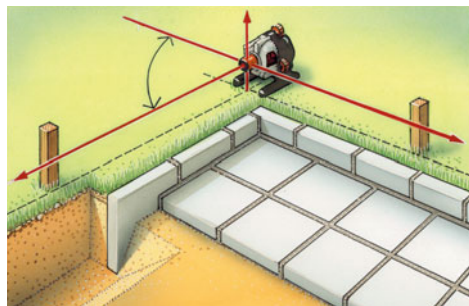

AquaPro 310 S

Robust rotationslaser med automatisk horisontell nivellering

Rev.0113

Vertikal arbetsposition

Väggfäste

Lasermottagare med LC-display

- Robust hölje med **skyddsgumming**
- **Automatik-Level:** Automatisk rotationslaser, horisontell självnivellering genom magnetiskt dämpat pendelsystem, vertikal injustering med justerbar fot.
- **Lodrät referensstråle** för lodning och injustering av skiljeväggar.
- **Vippfunktion:** Rotationslasern visar med optiska och akustiska signaler när den ligger utanför toleransen.
- **Lutande plan** kan skapas genom den avstängningsbara vippfunktionen.
- Med **vägg-/golvkonsol** kan man nivellera vertikalt eller fästa apparaten på väggen.
- **Sensolite 310** är utrustad med LC-displayer på fram- och baksidan. Starka fästmagneter möjliggör fästsättning på magnetiska föremål.
- **SpotLite-Marking:** Undviker parallaxfel och underlättar en exakt markering av referenshöjden.
- **Transport Lock:** Ett pendellås som skyddar rotationslasern vid transport.
- **Enkel enhetlig användning.**

TEKNISKA DATA

NOGGRANNHET ± 2 mm / 10 m
SJÄLVNIVELLERINGSOMRÅDE ± 3,5°
NIVELLERING Horisontellt automatiskt / vertikalt med justerbar fot
LASERMOTTAGINGSOMRÅDE Maximalt 300 m radie
LASERVÅGLÄNGD 635 nm
LASERKLASS 2, < 1 mW
STRÖMFÖRSÖRJNING 6 x typ AA, cirka 45 timmars drifttid
SKYDDSKLASS IP 54
VIKT 1,7 kg
MÅTT 120 x 160 x 140 mm (B x H x Dj)