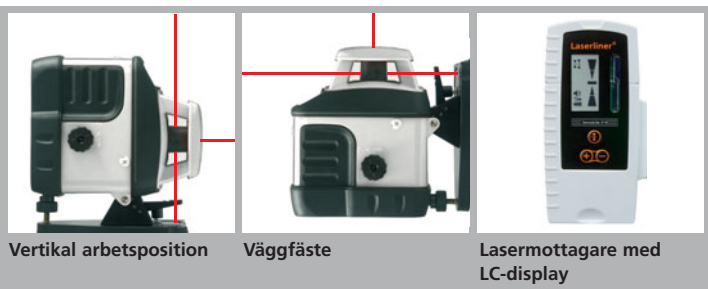

AquaPro 310 S

Robust rotationslaser med automatisk horisontell nivellering

Rev.0113

Vertikal arbetsposition

Väggfäste

Lasermottagare med LC-display

- Robust hölje med **skyddsgumming**
- **Automatik-Level:** Automatisk rotationslaser, horisontell självnivellering genom magnetiskt dämpat pendelsystem, vertikal injustering med justerbar fot.
- **Lodrät referensstråle** för lodning och injustering av skiljeväggar.
- **Vippfunktion:** Rotationslasern visar med optiska och akustiska signaler när den ligger utanför toleransen.
- **Lutande plan** kan skapas genom den avstängningsbara vippfunktionen.
- Med **vägg-/golvkonsol** kan man nivellera vertikalt eller fästa apparaten på väggen.
- **Sensolite 310** är utrustad med LC-displayer på fram- och baksidan. Starka fästmagneter möjliggör fästsättning på magnetiska föremål.
- **SpotLite-Marking:** Undviker parallaxfel och underlättar en exakt markering av referenshöjden.
- **Transport Lock:** Ett pendellås som skyddar rotationslasern vid transport.
- **Enkel enhetlig användning.**

TEKNISKA DATA

NOGGRANNHET ± 2 mm / 10 m
SJÄLVNIVELLERINGSOMRÅDE ± 3,5°
NIVELLERING Horisontellt automatiskt / vertikalt med justerbar fot
LASERMOTTAGINGSOMRÅDE Maximalt 300 m radie
LASERVÅGLÄNGD 635 nm
LASERKLASS 2, < 1 mW
STRÖMFÖRSÖRJNING 6 x typ AA, cirka 45 timmars drifttid
SKYDDSKLASS IP 54
VIKT 1,7 kg
MÅTT 120 x 160 x 140 mm (B x H x Dj)