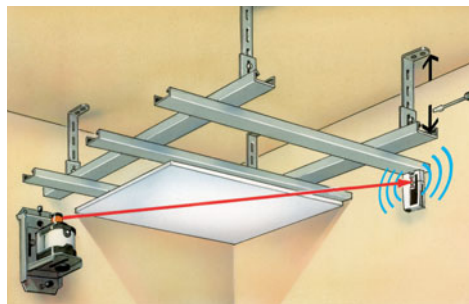

AquaPro 310 S

Robust rotationslaser med automatisk horisontell nivellering

Rev.0113

Vertikal arbetsposition

Väggfäste

Lasermottagare med LC-display

- Robust hölje med **skyddsgumming**
- **Automatik-Level:** Automatisk rotationslaser, horisontell självnivellering genom magnetiskt dämpat pendelsystem, vertikal injustering med justerbar fot.
- **Lodrät referensstråle** för lodning och injustering av skiljeväggar.
- **Vippfunktion:** Rotationslasern visar med optiska och akustiska signaler när den ligger utanför toleransen.
- **Lutande plan** kan skapas genom den avstängningsbara vippfunktionen.
- Med **vägg-/golvkonsol** kan man nivellera vertikalt eller fästa apparaten på väggen.
- **Sensolite 310** är utrustad med LC-displayer på fram- och baksidan. Starka fästmagneter möjliggör fästsättning på magnetiska föremål.
- **SpotLite-Marking:** Undviker parallaxfel och underlättar en exakt markering av referenshöjden.
- **Transport Lock:** Ett pendellås som skyddar rotationslasern vid transport.
- **Enkel enhetlig användning.**