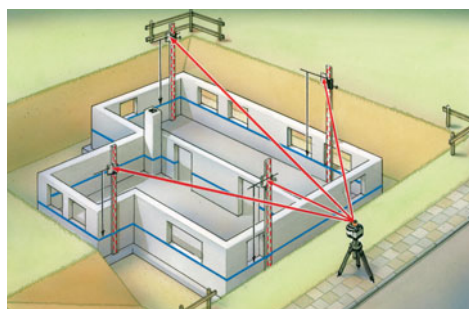

AquaPro 310 S

Robust rotationslaser med automatisk horisontell nivellering

Rev.0113

Vertikal arbetsposition

Väggfäste

Lasermottagare med LC-display

- Robust hölje med **skyddsgumming**
- **Automatik-Level:** Automatisk rotationslaser, horisontell självnivellering genom magnetiskt dämpat pendelsystem, vertikal injustering med justerbar fot.
- **Lodrät referensstråle** för lodning och injustering av skiljeväggar.
- **Vippfunktion:** Rotationslasern visar med optiska och akustiska signaler när den ligger utanför toleransen.
- **Lutande plan** kan skapas genom den avstängningsbara vippfunktionen.
- Med **vägg-/golvkonsol** kan man nivellera vertikalt eller fästa apparaten på väggen.
- **Sensolite 310** är utrustad med LC-displayer på fram- och baksidan. Starka fästmagneter möjliggör fästsättning på magnetiska föremål.
- **SpotLite-Marking:** Undviker parallaxfel och underlättar en exakt markering av referenshöjden.
- **Transport Lock:** Ett pendellås som skyddar rotationslasern vid transport.
- **Enkel enhetlig användning.**

TEKNISKA DATA

NOGGRANNHET ± 2 mm / 10 m
SJÄLVNIVELLERINGSOMRÅDE ± 3,5°
NIVELLERING Horisontellt automatiskt / vertikalt med justerbar fot
LASERMOTTAGINGSOMRÅDE Maximalt 300 m radie
LASERVÅGLÄNGD 635 nm
LASERKLASS 2, < 1 mW
STRÖMFÖRSÖRJNING 6 x typ AA, cirka 45 timmars drifttid
SKYDDSKLASS IP 54
VIKT 1,7 kg
MÅTT 120 x 160 x 140 mm (B x H x Dj)