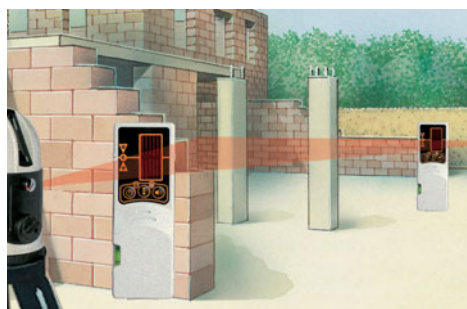

Laserliner®

AutoCross-Laser 3C

Korslinjelaser med 3 superljusa laserlinjer och extra lodlaser.

Rev.0412

- **PowerBright-Laser:** Speciella högkvalitativa laserdioder skapar extremt synliga laserlinjer.
- De **3 väl synbara laserlinjerna** lämpar sig utmärkt för injustering av kakel, reglade väggar, fönster, dörrar med mera.
- **Automatic Level:** Automatisk injustering genom magnetiskt dämpat pendelsystem.
- De **2 vertikala laserlinjerna** är rätvinkligt riktade mot varandra.
- Enkel och exakt lodfunktion med **extra lodlaser** nedtill och laserkors upptill.
- **Enskilt kopplingsbara** laserlinjer
- **Out-Of-Level:** Optiska signaler indikerar när korslinjelasern ligger utanför nivelleringsområdet.
- **RX-Ready:** Det integrerade handmottagarläget möjliggör identifiering av laserlinjerna med tillvalet lasermottagare Range-Xtender RX med upp till 50 m räckvidd, vilket är idealiskt för såväl inomhus- som utomhusbruk.
- Exakt positionering av laserlinjerna tack vare det vridbara höljet med **drivenhet för fininställning i sidled**.
- **Belyst libell** och **i höjdlid ställbara fötter** för förjustering av korslinjelasern.
- **Borttagbara gummihättor.**
- **Transport Lock:** Ett pendellås som skyddar rotationslasern vid transport.
- **Enkel enhetlig användning.**

Robust metallsockel med drivenhet för fininställning i sidled

Belyst libell för förjustering

Högkvalitativ extern snabbbladdare

ARTIKEL	ARTIKELNR	EAN-KOD	FE
AutoCross-Laser 3C	031.212A	4 021563 668465	1
AutoCross-Laser 3C RX	031.211A	4 021563 667062	1