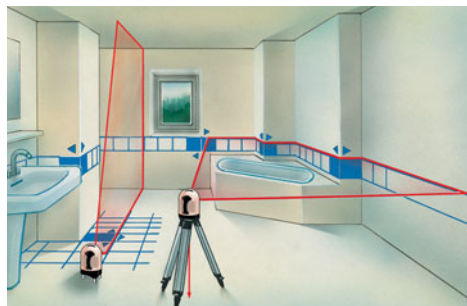

Laserliner®

AutoCross-Laser 3C

Korslinjelaser med 3 superljusa laserlinjer och extra lodlaser.

Rev.0412

- **PowerBright-Laser:** Speciella högkvalitativa laserdioder skapar extremt synliga laserlinjer.
- De **3 väl synbara laserlinjerna** lämpar sig utmärkt för injustering av kakel, reglade väggar, fönster, dörrar med mera.
- **Automatic Level:** Automatisk injustering genom magnetiskt dämpat pendelsystem.
- De **2 vertikala laserlinjerna** är rätvinkligt riktade mot varandra.
- Enkel och exakt lodfunktion med **extra lodlaser** nedtill och laserkors upptill.
- **Enskilt kopplingsbara** laserlinjer
- **Out-Of-Level:** Optiska signaler indikerar när korslinjelasern ligger utanför nivelleringsområdet.
- **RX-Ready:** Det integrerade handmottagarläget möjliggör identifiering av laserlinjerna med tillvalet lasermottagare Range-Xtender RX med upp till 50 m räckvidd, vilket är idealiskt för såväl inomhus- som utomhusbruk.
- Exakt positionering av laserlinjerna tack vare det vridbara höljet med **drivenhet för fininställning i sidled**.
- **Belyst libell** och **i höjdlid ställbara fötter** för förjustering av korslinjelasern.
- **Borttagbara gummihättor.**
- **Transport Lock:** Ett pendellås som skyddar rotationslasern vid transport.
- **Enkel enhetlig användning.**