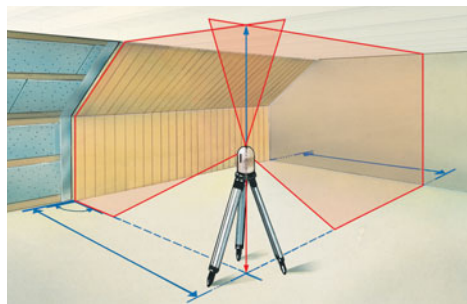

Laserliner®

AutoCross-Laser 3C

Korslinjelaser med 3 superljusa laserlinjer och extra lodlaser.

Rev.0412

- **PowerBright-Laser:** Speciella högkvalitativa laserdioder skapar extremt synliga laserlinjer.
- De **3 väl synbara laserlinjerna** lämpar sig utmärkt för injustering av kakel, reglade väggar, fönster, dörrar med mera.
- **Automatic Level:** Automatisk injustering genom magnetiskt dämpat pendelsystem.
- De **2 vertikala laserlinjerna** är rätvinkligt riktade mot varandra.
- Enkel och exakt lodfunktion med **extra lodlaser** nedtill och laserkors upptill.
- **Enskilt kopplingsbara** laserlinjer
- **Out-Of-Level:** Optiska signaler indikerar när korslinjelasern ligger utanför nivelleringsområdet.
- **RX-Ready:** Det integrerade handmottagarläget möjliggör identifiering av laserlinjerna med tillvalet lasermottagare Range-Xtender RX med upp till 50 m räckvidd, vilket är idealiskt för såväl inomhus- som utomhusbruk.
- Exakt positionering av laserlinjerna tack vare det vridbara höljet med **drivenhet för fininställning i sidled**.
- **Belyst libell** och **i höjdlid ställbara fötter** för förjustering av korslinjelasern.
- **Borttagbara gummihättor.**
- **Transport Lock:** Ett pendellås som skyddar rotationslasern vid transport.
- **Enkel enhetlig användning.**

TEKNISKA DATA

NOGGRANNHET 2 mm / 10 m
SJÄLVNIVELLERINGSOMRÅDE ± 2,5°
NIVELLERING automatisk
LASERMOTTAGINGSOMRÅDE (tillval) Maximalt 50 m radie
LASERVÄGLÄNGD 635 nm
LASER Linjelaserklass 2M, < 5 mW Lodlaserklass 2, < 1 mW
STRÖMFÖRSÖRJNING Batterier, Drifttid: cirka 16 tim
VIKT 1,4 kg
MÅTT 120 x 190 x 120 mm (B x H x Dj)