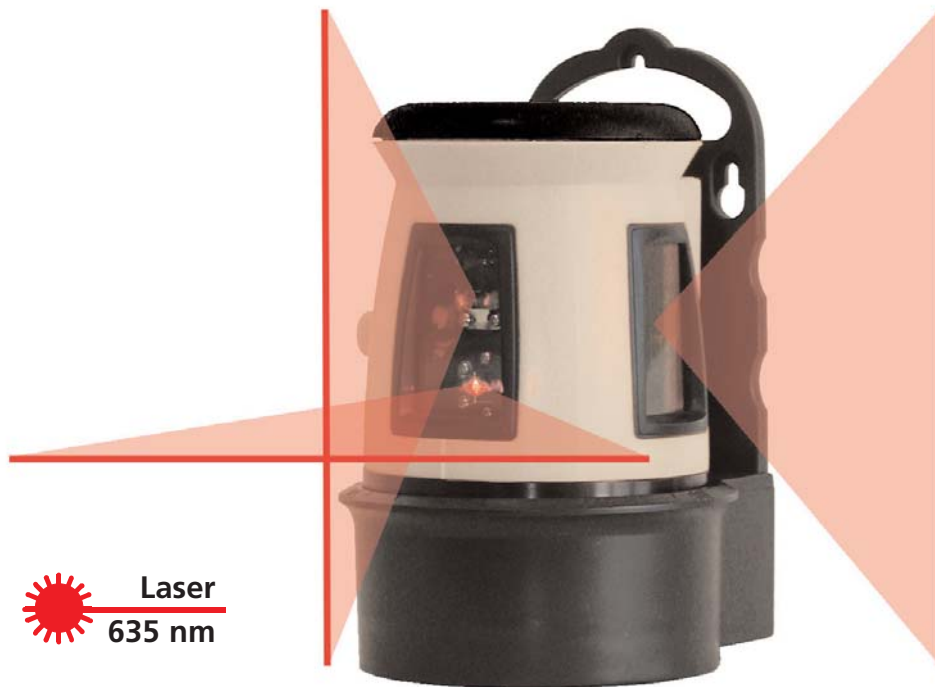

Laserliner ACL AutoCross-Laser 3

ACL AutoCross-Laser 3

Kreuzlinien-Laser mit vertikaler Referenzlinie, 635 nm. Automatische Ausrichtung durch Pendelsystem, 3,5° Selbstnivellierbereich, magnetisch gedämpft. 3 einzeln schaltbare Laserlinien. Genauigkeit 3 mm / 10 m. Referenzlinie ist rechtwinklig zum Kreuzlaser ausgerichtet. Damit kann auch an schrägen Wänden eine lotrechte Linie projiziert werden.

Inklusive: Wand-/ Stativkonsole Zielplatte, Lasersichtbrille, Softbag Tasche und Batterien.

ACL AutoCross-Laser 3

Crosslaser with vertical reference beam, 635 nm. Automatic selflevelling by means of pendular system, 3,5° self levelling range, magnetically dampened. 3 laser lines which can be switched separately. Accuracy 3mm / 10 m. Reference beam is in an right angle to crosslaser beams.