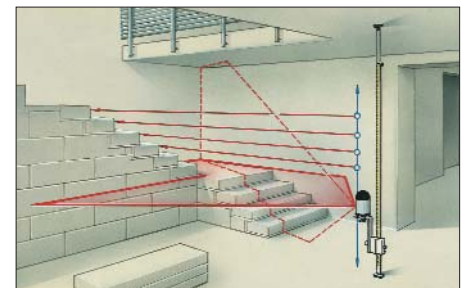

Artikel Nr.: 032.00.00A

Order number: 032.00.00A

UMAREX® GmbH & Co KG
Donnerfeld 2, D-59757 Arnsberg
Tel: 0049 2932 638-300
Fax: 0049 2932 638-333
laserliner@umarex.de
www.laserliner.com

LASERLINER®
Innovation in Tools