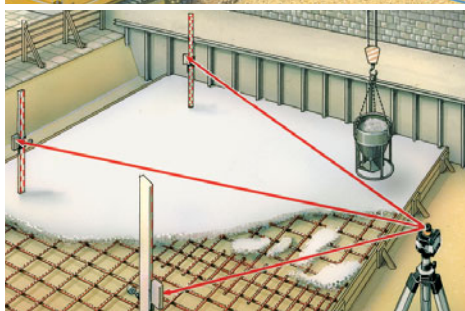

DuraMax 310 S

UPDATE

Professioneller Rotationslaser in extrem robuster Ausführung – automatische horizontale Nivellierung.

Rev. 0709

- Robustes, **wasserdichtes** Gehäuse.
- **Sensor-Automatic**: Automatische horizontale Ausrichtung durch elektronische Stellmotoren mit temperaturstabiler Sensorik.
- **ADS-Tilt**: Automatische Abschaltung bei Fremdeinwirkung durch ADS (**Anti-Drift-System**).
- **AntiShake**: Zum schnellen Einrichten, auf vibrierenden Untergründen und bei Wind.
- **SingleSlope**: Die Funktion ermöglicht das manuelle Neigen einer Achse im Automatik-Betrieb, auch bei aktivem ADS-Tilt.
- Der **SensoLite 310** verfügt über ein wasserdichtes Gehäuse, LC-Displays auf Vorder- und Rückseite und starke Haftmagnete.
- **SpotLite-Marking**: Vermeidet Parallaxefehler und erleichtert das genaue Markieren der Referenzhöhe.
- Mit dem **Commander 50** können alle Funktionen gesteuert werden, bis max. 50 m Entfernung.
- Durch die **4 IR-Empfangsdioden** kann das Gerät von allen Seiten fernbedient werden.
- **Transport Lock**: Eine spezielle Motorbremse schützt das Gerät beim Transport.
- **Einfache einheitliche Bedienung**.
- **Jetzt mit 4 Lasermodi**: Punkt-, Scan-, Rotations- und Handempfängermodus.

TECHNISCHE DATEN

GENAUIGKEIT 1 mm auf 10 m
SELBSTNIVELLIERBEREICH ± 5°
NIVELLIERUNG Horizontal automatisch
LASEREMPFANGSBEREICH max. 300 m Radius
LASERWELLENLÄNGE 635 nm
LASER Klasse 3R, < 5 mW
STROMVERSORGUNG Hochleistungsakkus 60 Std. Betriebsdauer Alkalibatterien 90 Std. Betriebsdauer
WASSER- UND STAUBSCHUTZ DuraMax IP 66, SensoLite 310 IP 66
GEWICHT 3,3 kg
ABMESSUNGEN 195 x 210 x 215 mm (B x H x T)

Wasser- und staubgeschützt nach IP 66

Effektive Stromversorgung

Wasserdichter Laserempfänger

Artikel-Nr: 027.00.06A
EAN-Code: 4 021563 663385

DuraMax 310 S
inklusive Tragekoffer
+ SensoLite 310
+ Universalhalterung
+ Hochleistungsakku
+ Commander 50
+ Netzteil / Ladegerät
VE 1