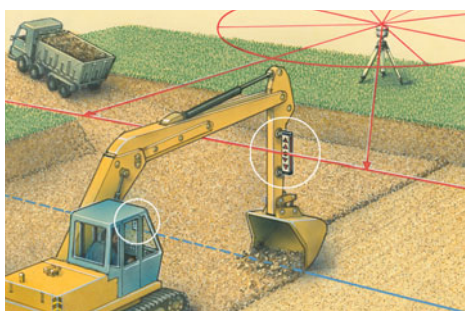

DuraMax 310 S

UPDATE

Professioneller Rotationslaser in extrem robuster Ausführung – automatische horizontale Nivellierung.

Rev. 0709

- Robustes, **wasserdichtes** Gehäuse.
- **Sensor-Automatic**: Automatische horizontale Ausrichtung durch elektronische Stellmotoren mit temperaturstabiler Sensorik.
- **ADS-Tilt**: Automatische Abschaltung bei Fremdeinwirkung durch ADS (**Anti-Drift-System**).
- **AntiShake**: Zum schnellen Einrichten, auf vibrierenden Untergründen und bei Wind.
- **SingleSlope**: Die Funktion ermöglicht das manuelle Neigen einer Achse im Automatik-Betrieb, auch bei aktivem ADS-Tilt.
- Der **SensoLite 310** verfügt über ein wasserdichtes Gehäuse, LC-Displays auf Vorder- und Rückseite und starke Haftmagnete.
- **SpotLite-Marking**: Vermeidet Parallaxefehler und erleichtert das genaue Markieren der Referenzhöhe.
- Mit dem **Commander 50** können alle Funktionen gesteuert werden, bis max. 50 m Entfernung.
- Durch die **4 IR-Empfangsdioden** kann das Gerät von allen Seiten fernbedient werden.
- **Transport Lock**: Eine spezielle Motorbremse schützt das Gerät beim Transport.
- **Einfache einheitliche Bedienung**.
- **Jetzt mit 4 Lasermodi**: Punkt-, Scan-, Rotations- und Handempfängermodus.

TECHNISCHE DATEN

GENAUIGKEIT 1 mm auf 10 m
SELBSTNIVELLIERBEREICH ± 5°
NIVELLIERUNG Horizontal automatisch
LASEREMPFANGSBEREICH max. 300 m Radius
LASERWELLENLÄNGE 635 nm
LASER Klasse 3R, < 5 mW
STROMVERSORGUNG Hochleistungsakkus 60 Std. Betriebsdauer Alkalibatterien 90 Std. Betriebsdauer
WASSER- UND STAUBSCHUTZ DuraMax IP 66, SensoLite 310 IP 66
GEWICHT 3,3 kg
ABMESSUNGEN 195 x 210 x 215 mm (B x H x T)

Wasser- und staubgeschützt nach IP 66

Effektive Stromversorgung

Wasserdichter Laserempfänger

Artikel-Nr: 027.00.06A
EAN-Code: 4 021563 663385

DuraMax 310 S
inklusive Tragekoffer
+ SensoLite 310
+ Universalhalterung
+ Hochleistungsakku
+ Commander 50
+ Netzteil / Ladegerät
VE 1