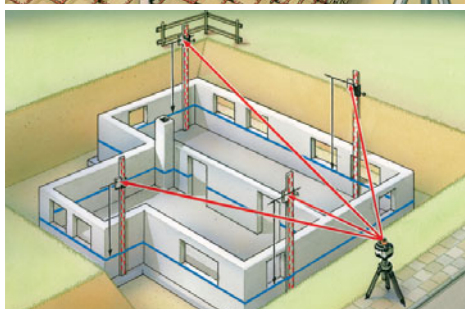

DuraMax 310 S

UPDATE

Professioneller Rotationslaser in extrem robuster Ausführung – automatische horizontale Nivellierung.

Rev. 0709

- Robustes, **wasserdichtes** Gehäuse.
- **Sensor-Automatic**: Automatische horizontale Ausrichtung durch elektronische Stellmotoren mit temperaturstabiler Sensorik.
- **ADS-Tilt**: Automatische Abschaltung bei Fremdeinwirkung durch ADS (**Anti-Drift-System**).
- **AntiShake**: Zum schnellen Einrichten, auf vibrierenden Untergründen und bei Wind.
- **SingleSlope**: Die Funktion ermöglicht das manuelle Neigen einer Achse im Automatik-Betrieb, auch bei aktivem ADS-Tilt.
- Der **SensoLite 310** verfügt über ein wasserdichtes Gehäuse, LC-Displays auf Vorder- und Rückseite und starke Haftmagnete.
- **SpotLite-Marking**: Vermeidet Parallaxefehler und erleichtert das genaue Markieren der Referenzhöhe.
- Mit dem **Commander 50** können alle Funktionen gesteuert werden, bis max. 50 m Entfernung.
- Durch die **4 IR-Empfangsdioden** kann das Gerät von allen Seiten fernbedient werden.
- **Transport Lock**: Eine spezielle Motorbremse schützt das Gerät beim Transport.
- **Einfache einheitliche Bedienung**.
- **Jetzt mit 4 Lasermodi**: Punkt-, Scan-, Rotations- und Handempfängermodus.

TECHNISCHE DATEN

GENAUIGKEIT 1 mm auf 10 m
SELBSTNIVELLIERBEREICH ± 5°
NIVELLIERUNG Horizontal automatisch
LASEREMPFANGSBEREICH max. 300 m Radius
LASERWELLENLÄNGE 635 nm
LASER Klasse 3R, < 5 mW
STROMVERSORGUNG Hochleistungsakkus 60 Std. Betriebsdauer Alkalibatterien 90 Std. Betriebsdauer
WASSER- UND STAUBSCHUTZ DuraMax IP 66, SensoLite 310 IP 66
GEWICHT 3,3 kg
ABMESSUNGEN 195 x 210 x 215 mm (B x H x T)

Wasser- und staubgeschützt nach IP 66

Effektive Stromversorgung

Wasserdichter Laserempfänger

Artikel-Nr: 027.00.06A
EAN-Code: 4 021563 663385

DuraMax 310 S
inklusive Tragekoffer
+ SensoLite 310
+ Universalhalterung
+ Hochleistungsakku
+ Commander 50
+ Netzteil / Ladegerät
VE 1